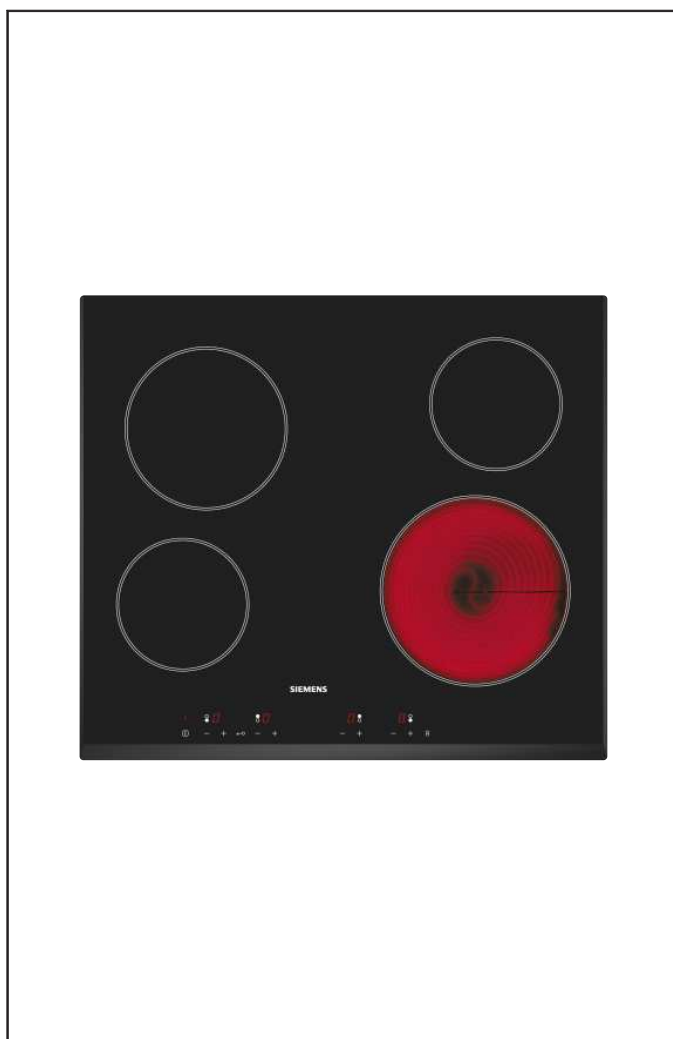

ET651EE11E NO_FEATURE

Facette uden ramme

Glaskeramisk kogesektion, 60 cm

ET 651EE11E **uden ramme**

Produktegenskaber

- Glaskeramik uden dekoration
- 4 highSpeed kogezoner
- touchControl-betjening, foran
- 17 trin
- Digitalt funktionsdisplay
- Børnesikring
- Sikkerhedsafbryder
- 2 trins restvarmeindikation for hver kogezone
- Kontrollampe
- Hovedafbryder
- Ankoingselektronik
- Min. højde på bordplade: 20 mm

Medfølgende tilbehør

1 x Glasskraber

Ekstra tilbehør

HZ25920 Berøringsbeskyttelse til underside af kogesektion

EAN-kode

4242003417157

Grundlæggende data

Elektrisk tilslutningseffekt (W): 6600

Produktmål, mm: 50.0 x 592 x 522

Nichemål ved indbygning, mm (H x B x D): 45 x 560 x 490

Zoner / kogepalder - størrelse og effekt

			
180 mm	145 mm	210 mm	145 mm
2 kW	1.2 kW	2.2 kW	1.2 kW

Skabt: 2009-04-13

Bredde

ET651EE11E NO_FEATURE

Facette uden ramme

Glaskeramisk kogesektion, 60 cm