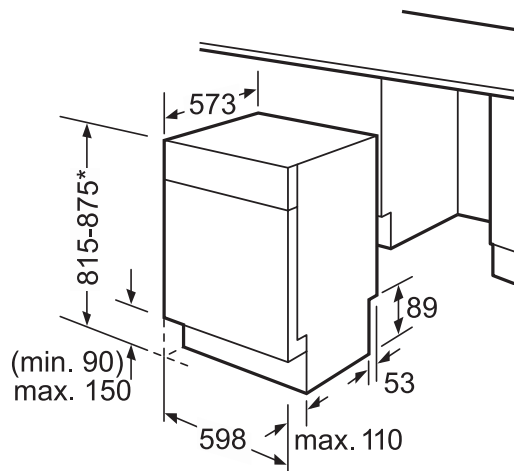

### Grundlæggende data

Nichemål ved indbygning, mm: 815-875 x 600 x 570

Tilslutningseffekt: 2300

Skabt: 2008-10-04

Energi-  
klasse **A**

Opvask-  
evne **A**

Tørre-  
evne **A**

## SE45E234SK, hvid Opvaskemaskine, 60 cm

\*Justerbare fødder

Sokelhøjde ved maskinhøjde 815 90 mm

Sokelhøjde ved maskinhøjde 875 150 mm